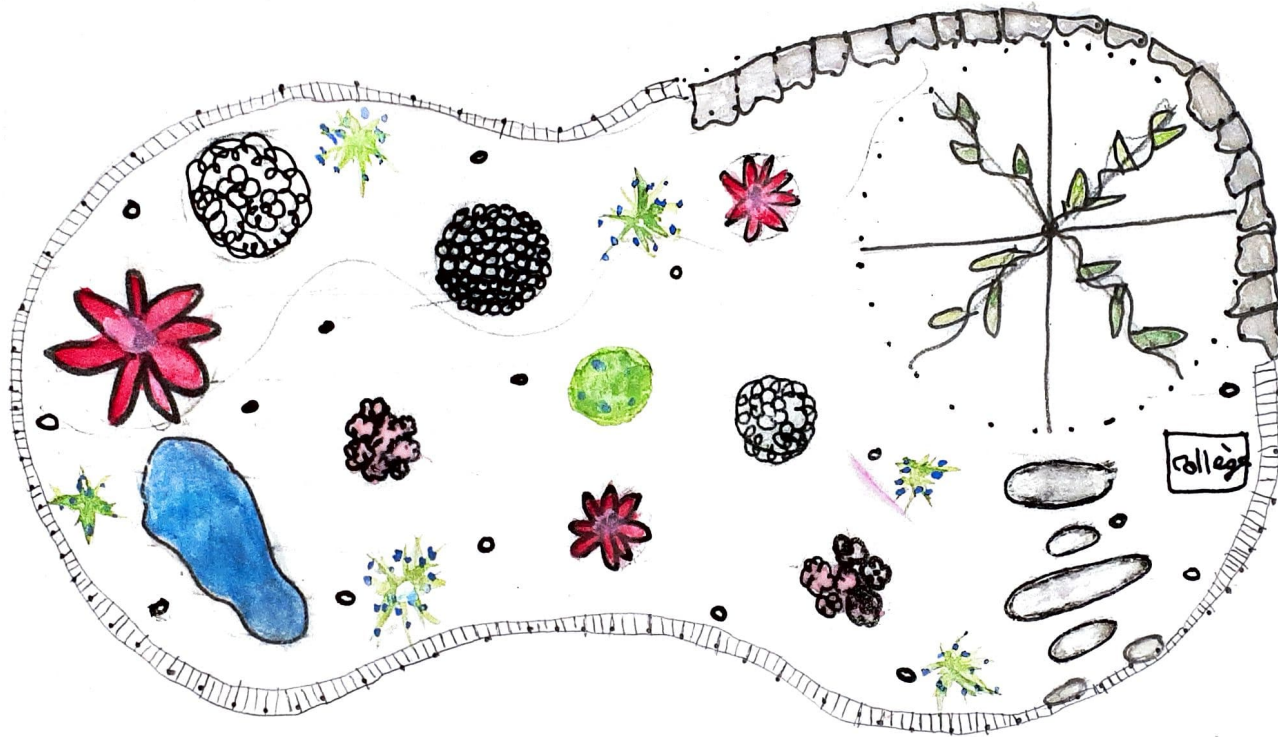

Rodriguez Marwela NOVEMBRE 2016

AMénagement
du massif de
l'entrées

Echelle 1/50ème

Carilage dans la glerie
Des planche de glerie
A l'exterieur

 Sipixee argta

 Rosier

 Symposium Rose

 Serriogal Rouge